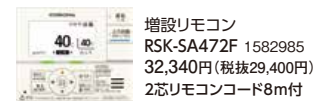

リモコン

付属 インターホンリモコン  
・浴室と台所で会話ができます。

台所リモコン 浴室リモコン

別売 増設リモコン  
RSK-SA472F 1582985  
32,340円(税抜29,400円)  
2芯リモコンコード8m付

※増設リモコンに通話機能はありません。

付属 ボイスリモコン  
・操作内容を音声で確認できます。

台所リモコン 浴室リモコン

別売 増設リモコン  
RSK-SA472F 1582985  
32,340円(税抜29,400円)  
2芯リモコンコード8m付

〈共通必要別売部品〉

- 台所リモコン用
- メインリモコンコード★
- 浴室リモコン用
- 浴室リモコンコード★

★69ページ参照のうえ8m・12m・15mからお選びください。

- 専用循環口
- UKB-M20(直出しタイプ) 11,990円(税抜10,900円)
- UKB-M20R(横出しタイプ) 11,990円(税抜10,900円)

〈FFP・FFK用給排気筒セット〉

- 給排気筒セットには以下のタイプがあります。設置場所に応じてお選びください。
- 近接設置標準給排気筒 QU8-EFSP 1882881
- 標準給排気筒 QU8-EFLP 1882877