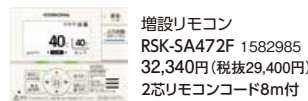

リモコン

付属 インターホンリモコン  
・浴室と台所で会話ができます。

台所リモコン 浴室リモコン

別売 増設リモコン  
RSK-SA472F 1582985  
32,340円(税抜29,400円)  
2芯リモコンコード8m付

※増設リモコンに通話機能はありません。

付属 ボイスリモコン  
・操作内容を音声で確認できます。

台所リモコン 浴室リモコン

別売 増設リモコン  
RSK-SA472F 1582985  
32,340円(税抜29,400円)  
2芯リモコンコード8m付

〈共通必要別売部品〉

- 台所リモコン用
- メインリモコンコード★
- 浴室リモコン用
- 浴室リモコンコード★

★69ページ参照のうえ8m・12m・15mからお選びください。

- 専用循環口
- UKB-M20(直出しタイプ) 11,990円(税抜10,900円)
- UKB-M20R(横出しタイプ) 11,990円(税抜10,900円)

〈FFP・FFK用給排気筒セット〉

- 給排気筒セットには以下のタイプがあります。設置場所に応じてお選びください。
- 近接設置標準給排気筒 QU8-EFSP 1882881
- 標準給排気筒 QU8-EFLP 1882877